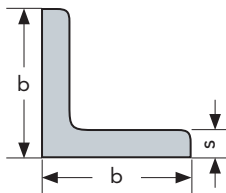

PROFILI ANGOLARI LAMINATI AISI 304/316

Dimensioni mm	Base	Spessore	Peso
15 x 15 x 3	15	3	0,65
20 x 20 x 3	20	3	0,88
4	20	4	1,14
25 x 25 x 3	25	3	1,11
4	25	4	1,45
5	25	5	1,78
30 x 30 x 3	30	3	1,36
4	30	4	1,78
5	30	5	2,18
35 x 35 x 3	35	3	1,60
4	35	4	2,09
5	35	5	2,57
40 x 40 x 3	40	3	1,84
4	40	4	2,42
5	40	5	2,97
50 x 50 x 4	50	4	3,06
5	50	5	3,77
6	50	6	4,47
60 x 60 x 5	60	5	4,57
6	60	6	5,42