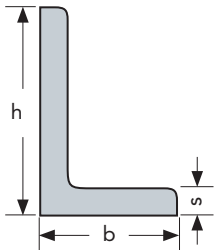

PROFILI A "L" LAMINATI AISI 304/316

Dimensioni mm	Base	Altezza	Spessore	Peso
30 x 15 x 3	30	15	3	1,07
30 x 20 x 4	30	20	4	1,45
40 x 20 x 4	40	20	4	1,77
5	40	20	5	2,17
40 x 25 x 4	40	25	4	1,92
5	40	25	5	2,36
45 x 30 x 5	45	30	5	2,77
50 x 30 x 5	50	30	5	2,96
60 x 30 x 5	60	30	5	3,37
6	60	30	6	3,99
60 x 40 x 5	60	40	5	3,76
6	60	40	6	4,46
80 x 60 x 6	80	60	6	6,50