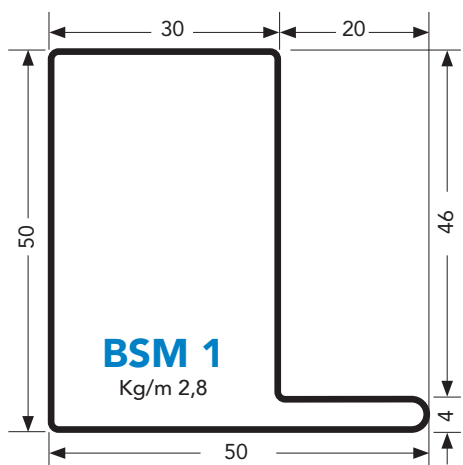

TUBOLARI PER PORTONI

Spessore 2 mm

TUBOLARI