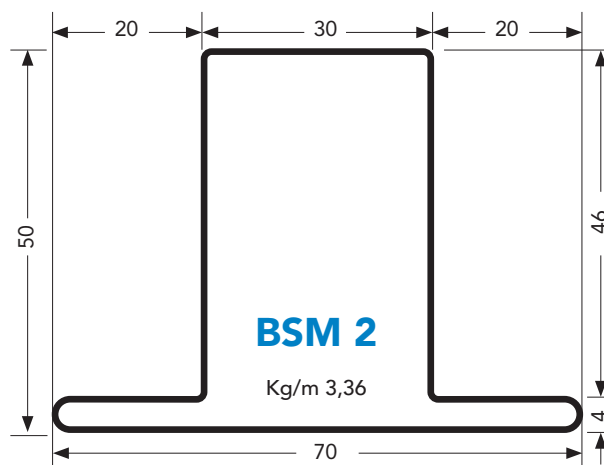

TUBOLARI PER PORTONI

Spessore 2 mm

TUBOLARI