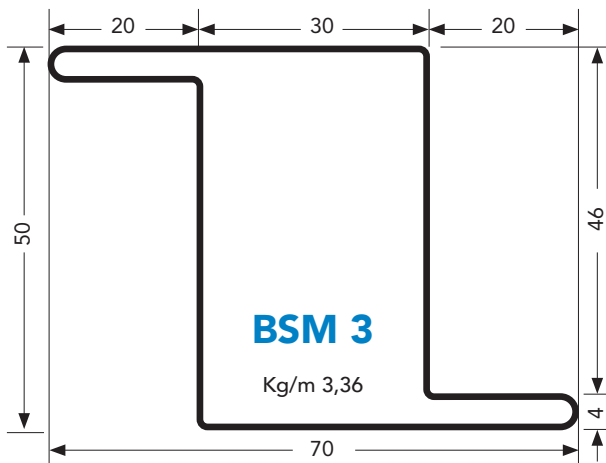

TUBOLARI PER PORTONI

Spessore 2 mm

TUBOLARI