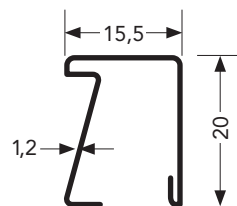

PROFILI "SECCO SISTEMI" FERMAVETRO

Spessore 1,2 mm

1007

2007

2008

2009

2010