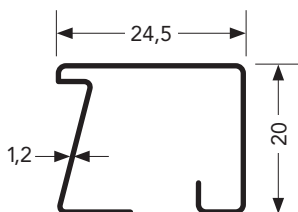

PROFILI "SECCO SISTEMI" FERMAVETRO

Spessore 1,2 mm

1007

2007

2008

2009

2010