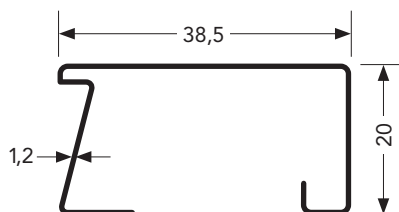

PROFILI "SECCO SISTEMI" FERMAVETRO

Spessore 1,2 mm

1007

2007

2008

2009

2010