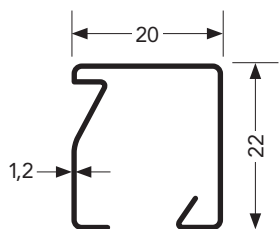

PROFILI "SECCO SISTEMI" FERMAVETRO

Spessore 1,2 mm

1007

2007

2008

2009

2010