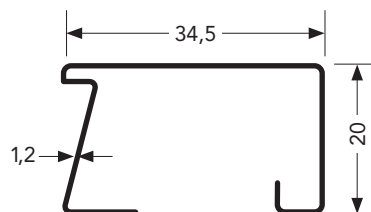

PROFILI "SECCO SISTEMI" FERMAVETRO

Spessore 1,2 mm

1007

2007

2008

2009

2010