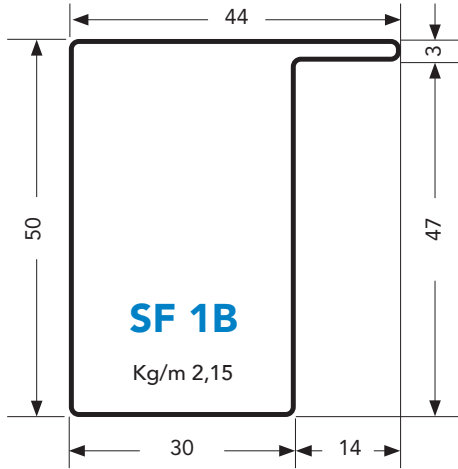

TUBOLARI PER SERRAMENTI

Spessore 1,5 mm

Spessore 1,5 mm

TUBOLARI

TUBOLARI PER SERRAMENTI

Spessore 1,5 mm

Spessore 1,5 mm

TUBOLARI PER SERRAMENTI

Spessore 1,5 mm

Spessore 2,5 mm