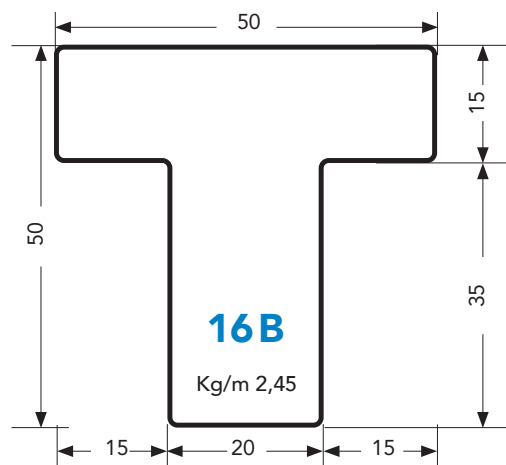

TUBOLARI PER SERRAMENTI

Spessore 1,5 mm

Spessore 1,5 mm

TUBOLARI

TUBOLARI PER SERRAMENTI

Spessore 1,5 mm

Spessore 1,5 mm

TUBOLARI PER SERRAMENTI

Spessore 1,5 mm

Spessore 2,5 mm