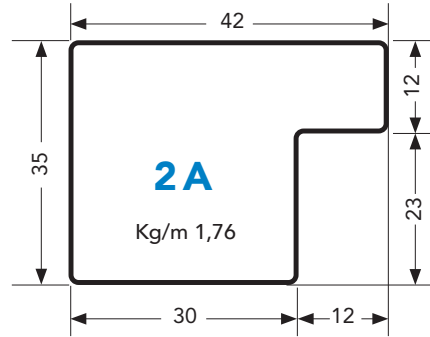

TUBOLARI PER SERRAMENTI

Spessore 1,5 mm

Spessore 1,5 mm

TUBOLARI

TUBOLARI PER SERRAMENTI

Spessore 1,5 mm

Spessore 1,5 mm

TUBOLARI PER SERRAMENTI

Spessore 1,5 mm

Spessore 2,5 mm