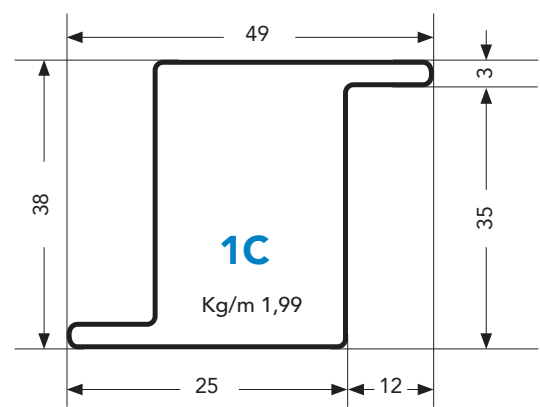

TUBOLARI PER SERRAMENTI

Spessore 1,5 mm

Spessore 1,5 mm

TUBOLARI

TUBOLARI PER SERRAMENTI

Spessore 1,5 mm

Spessore 1,5 mm

TUBOLARI PER SERRAMENTI

Spessore 1,5 mm

Spessore 2,5 mm