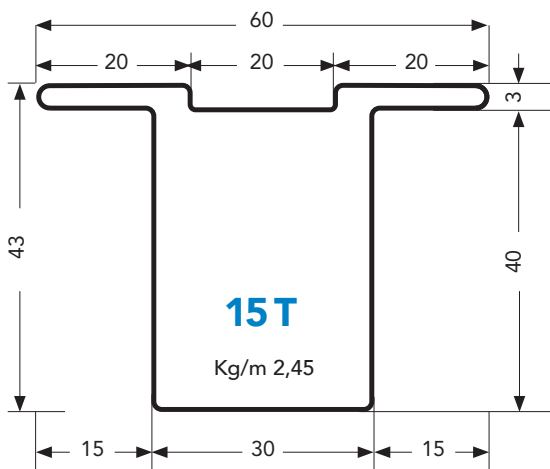

TUBOLARI PER SERRAMENTI

Spessore 1,5 mm

Spessore 1,5 mm

TUBOLARI

TUBOLARI PER SERRAMENTI

Spessore 1,5 mm

Spessore 1,5 mm

TUBOLARI PER SERRAMENTI

Spessore 1,5 mm

Spessore 2,5 mm