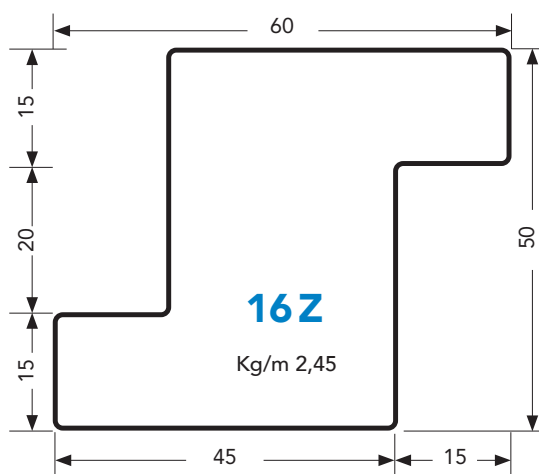

TUBOLARI PER SERRAMENTI

Spessore 1,5 mm

Spessore 1,5 mm

TUBOLARI

TUBOLARI PER SERRAMENTI

Spessore 1,5 mm

Spessore 1,5 mm

TUBOLARI PER SERRAMENTI

Spessore 1,5 mm

Spessore 2,5 mm