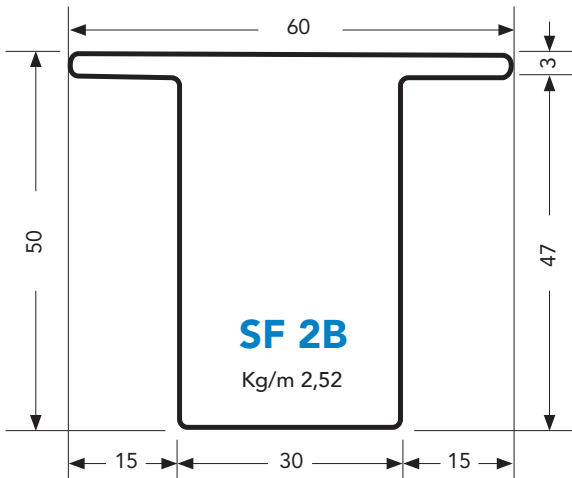

TUBOLARI PER SERRAMENTI

Spessore 1,5 mm

Spessore 1,5 mm

TUBOLARI

TUBOLARI PER SERRAMENTI

Spessore 1,5 mm

Spessore 1,5 mm

TUBOLARI PER SERRAMENTI

Spessore 1,5 mm

Spessore 2,5 mm