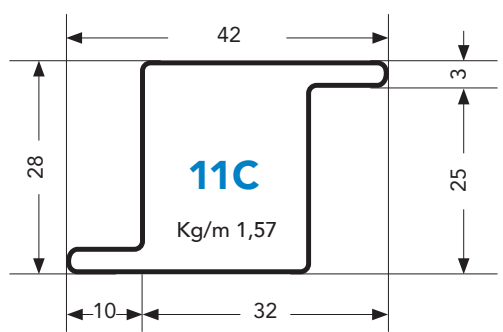

TUBOLARI PER SERRAMENTI

Spessore 1,5 mm

Spessore 1,5 mm

TUBOLARI

TUBOLARI PER SERRAMENTI

Spessore 1,5 mm

Spessore 1,5 mm

TUBOLARI PER SERRAMENTI

Spessore 1,5 mm

Spessore 2,5 mm