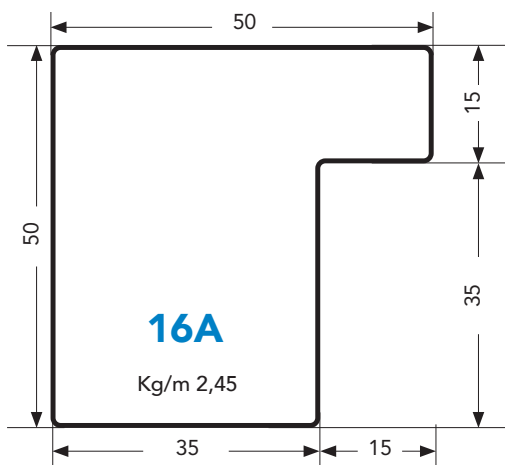

TUBOLARI PER SERRAMENTI

Spessore 1,5 mm

Spessore 1,5 mm

TUBOLARI

TUBOLARI PER SERRAMENTI

Spessore 1,5 mm

Spessore 1,5 mm

TUBOLARI PER SERRAMENTI

Spessore 1,5 mm

Spessore 2,5 mm