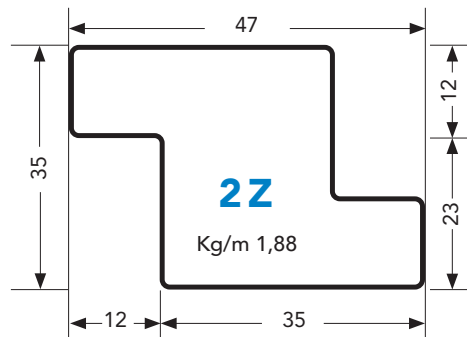

TUBOLARI PER SERRAMENTI

Spessore 1,5 mm

Spessore 1,5 mm

TUBOLARI

TUBOLARI PER SERRAMENTI

Spessore 1,5 mm

Spessore 1,5 mm

TUBOLARI PER SERRAMENTI

Spessore 1,5 mm

Spessore 2,5 mm