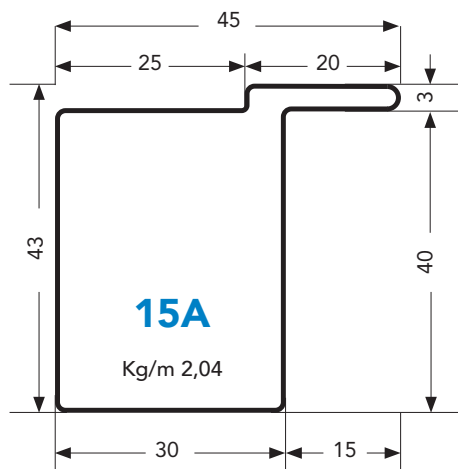

TUBOLARI PER SERRAMENTI

Spessore 1,5 mm

Spessore 1,5 mm

TUBOLARI

TUBOLARI PER SERRAMENTI

Spessore 1,5 mm

Spessore 1,5 mm

TUBOLARI PER SERRAMENTI

Spessore 1,5 mm

Spessore 2,5 mm