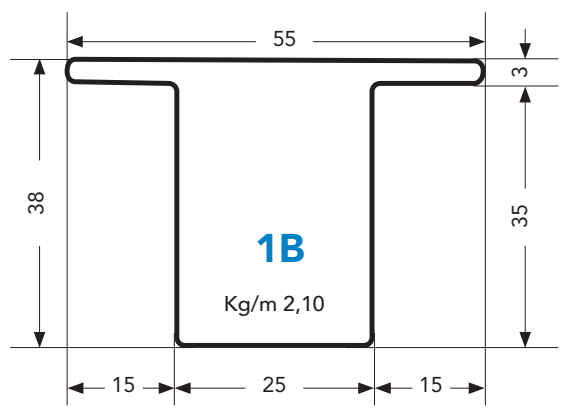

TUBOLARI PER SERRAMENTI

Spessore 1,5 mm

Spessore 1,5 mm

TUBOLARI

TUBOLARI PER SERRAMENTI

Spessore 1,5 mm

Spessore 1,5 mm

TUBOLARI PER SERRAMENTI

Spessore 1,5 mm

Spessore 2,5 mm