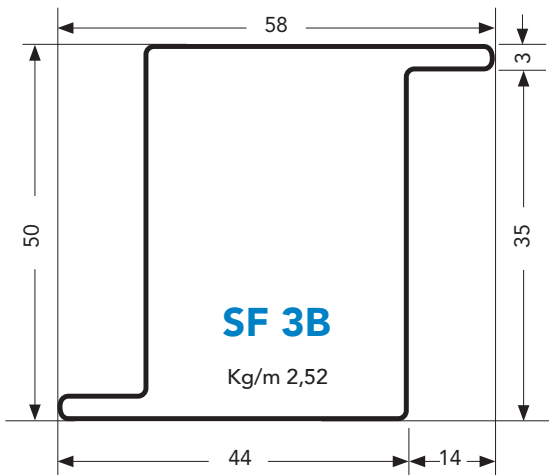

TUBOLARI PER SERRAMENTI

Spessore 1,5 mm

Spessore 1,5 mm

TUBOLARI

TUBOLARI PER SERRAMENTI

Spessore 1,5 mm

Spessore 1,5 mm

TUBOLARI PER SERRAMENTI

Spessore 1,5 mm

Spessore 2,5 mm