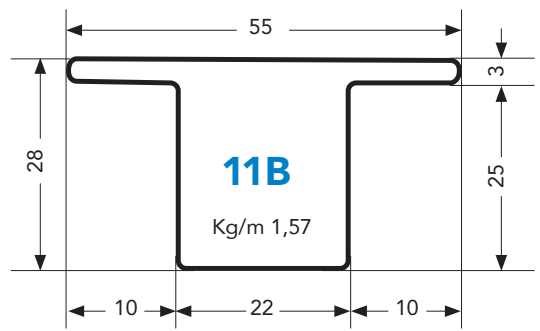

TUBOLARI PER SERRAMENTI

Spessore 1,5 mm

Spessore 1,5 mm

TUBOLARI

TUBOLARI PER SERRAMENTI

Spessore 1,5 mm

Spessore 1,5 mm

TUBOLARI PER SERRAMENTI

Spessore 1,5 mm

Spessore 2,5 mm