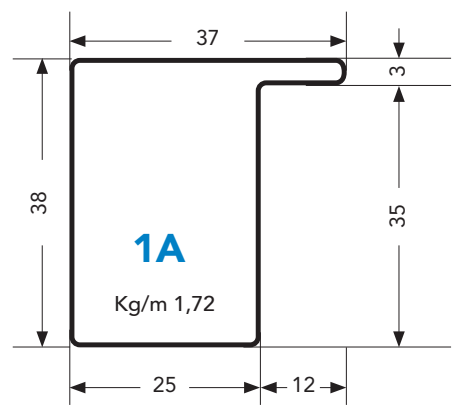

TUBOLARI PER SERRAMENTI

Spessore 1,5 mm

Spessore 1,5 mm

TUBOLARI

TUBOLARI PER SERRAMENTI

Spessore 1,5 mm

Spessore 1,5 mm

TUBOLARI PER SERRAMENTI

Spessore 1,5 mm

Spessore 2,5 mm