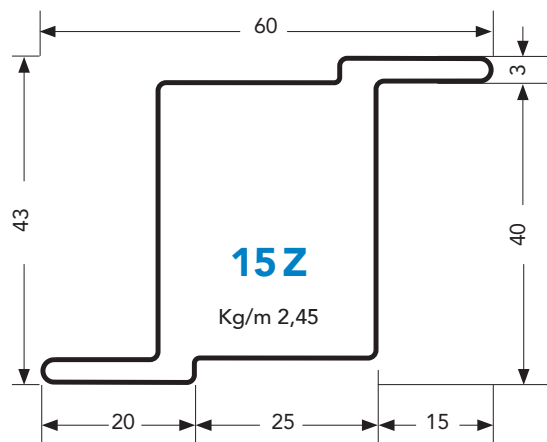

TUBOLARI PER SERRAMENTI

Spessore 1,5 mm

Spessore 1,5 mm

TUBOLARI

TUBOLARI PER SERRAMENTI

Spessore 1,5 mm

Spessore 1,5 mm

TUBOLARI PER SERRAMENTI

Spessore 1,5 mm

Spessore 2,5 mm