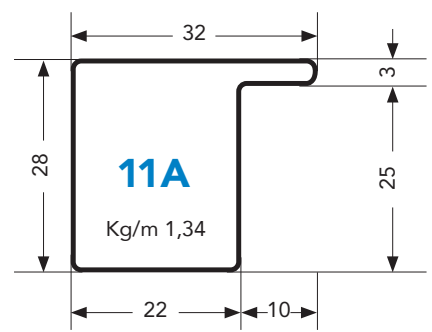

TUBOLARI PER SERRAMENTI

Spessore 1,5 mm

Spessore 1,5 mm

TUBOLARI

TUBOLARI PER SERRAMENTI

Spessore 1,5 mm

Spessore 1,5 mm

TUBOLARI PER SERRAMENTI

Spessore 1,5 mm

Spessore 2,5 mm