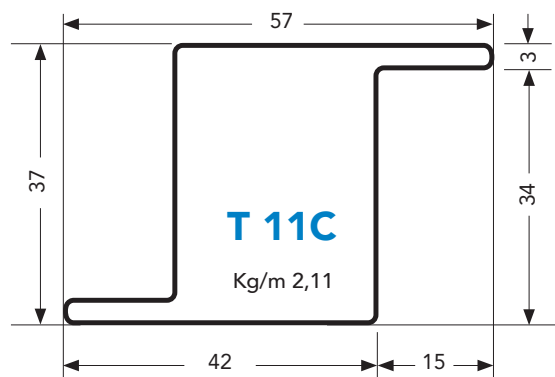

TUBOLARI PER SERRAMENTI

Spessore 1,5 mm

Spessore 1,5 mm

TUBOLARI

TUBOLARI PER SERRAMENTI

Spessore 1,5 mm

Spessore 1,5 mm

TUBOLARI PER SERRAMENTI

Spessore 1,5 mm

Spessore 2,5 mm