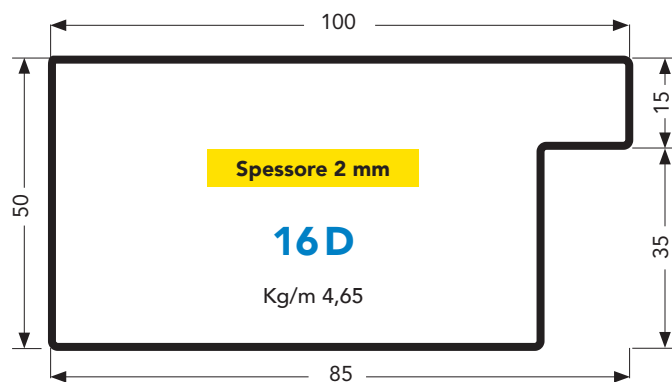

TUBOLARI PER SERRAMENTI

Spessore 1,5 mm

Spessore 1,5 mm

TUBOLARI

TUBOLARI PER SERRAMENTI

Spessore 1,5 mm

Spessore 1,5 mm

TUBOLARI PER SERRAMENTI

Spessore 1,5 mm

Spessore 2,5 mm