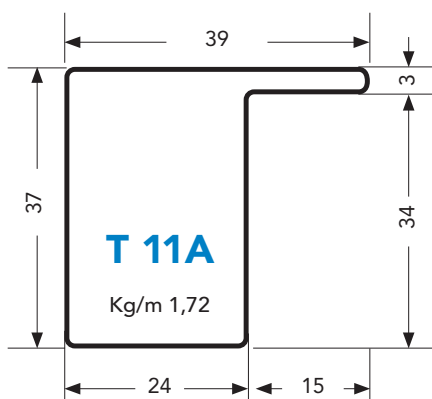

TUBOLARI PER SERRAMENTI

Spessore 1,5 mm

Spessore 1,5 mm

TUBOLARI

TUBOLARI PER SERRAMENTI

Spessore 1,5 mm

Spessore 1,5 mm

TUBOLARI PER SERRAMENTI

Spessore 1,5 mm

Spessore 2,5 mm