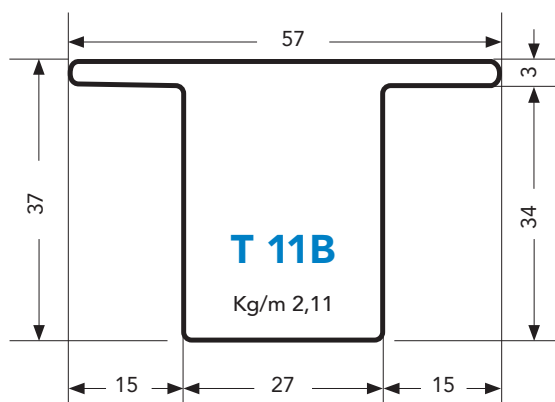

TUBOLARI PER SERRAMENTI

Spessore 1,5 mm

Spessore 1,5 mm

TUBOLARI

TUBOLARI PER SERRAMENTI

Spessore 1,5 mm

Spessore 1,5 mm

TUBOLARI PER SERRAMENTI

Spessore 1,5 mm

Spessore 2,5 mm