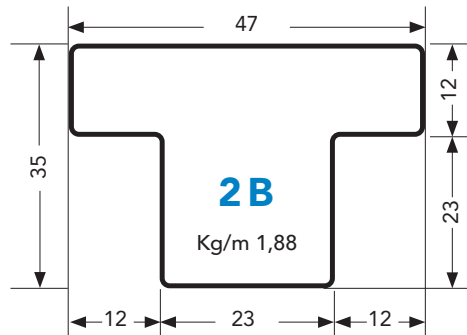

TUBOLARI PER SERRAMENTI

Spessore 1,5 mm

Spessore 1,5 mm

TUBOLARI

TUBOLARI PER SERRAMENTI

Spessore 1,5 mm

Spessore 1,5 mm

TUBOLARI PER SERRAMENTI

Spessore 1,5 mm

Spessore 2,5 mm